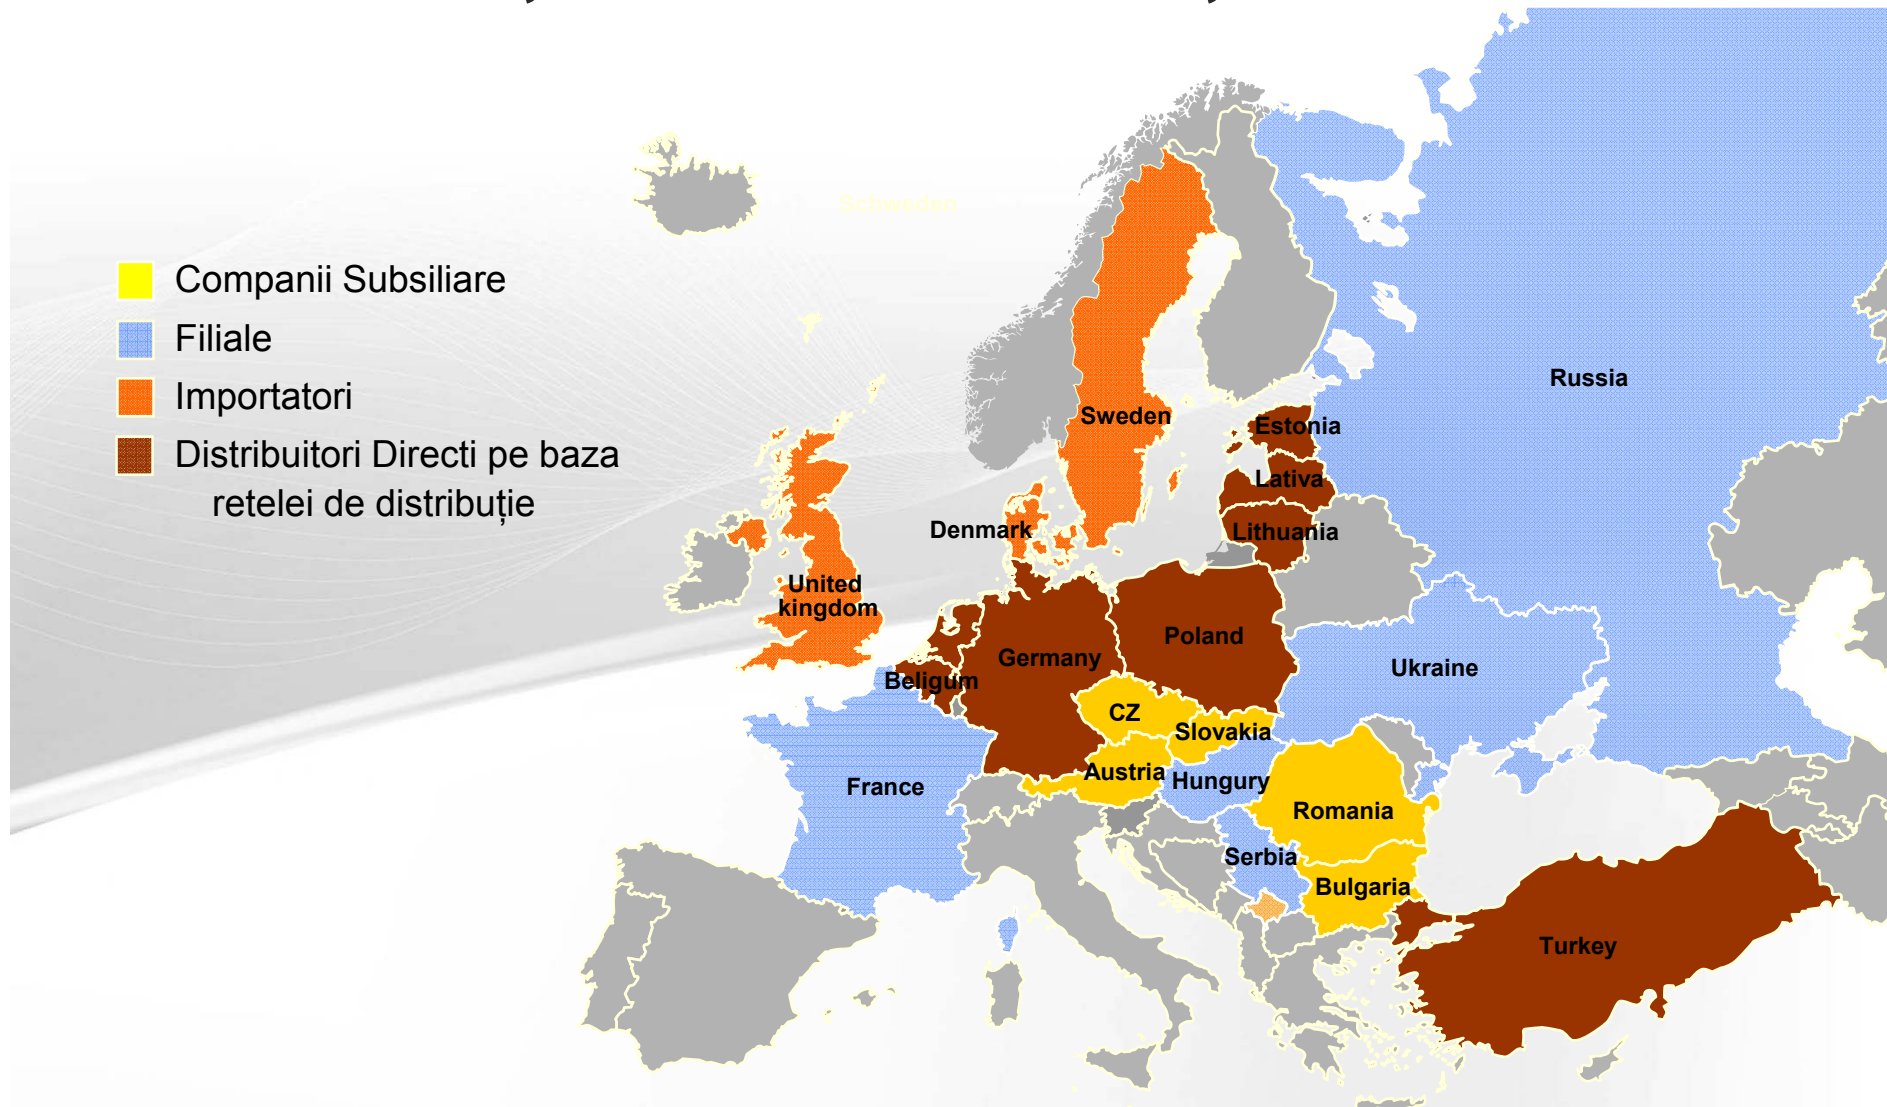

Cruizer II

BISO goes Europe

Portofoliul de Produse in România

 **BISO** goes Europe

Portofoliul de Produse in România

BISO
SCHRATTENECKER
ERNTETECHNIK

immer einen Schritt voraus!

- 150 tractoare (toate brandurile)
- 35 combine (toate brandurile)
- 150 implementuri (semănători, pluguri, grape etc.)
- produse din Austria și Germania

Pregătirea Solului

Grape cu Discuri

Compactoare

Cultivatoare

 **BISO** goes Europe

Rețeaua de distribuție BISO

 **BISO** goes Europe

Departamentul de Cercetare și Dezvoltare