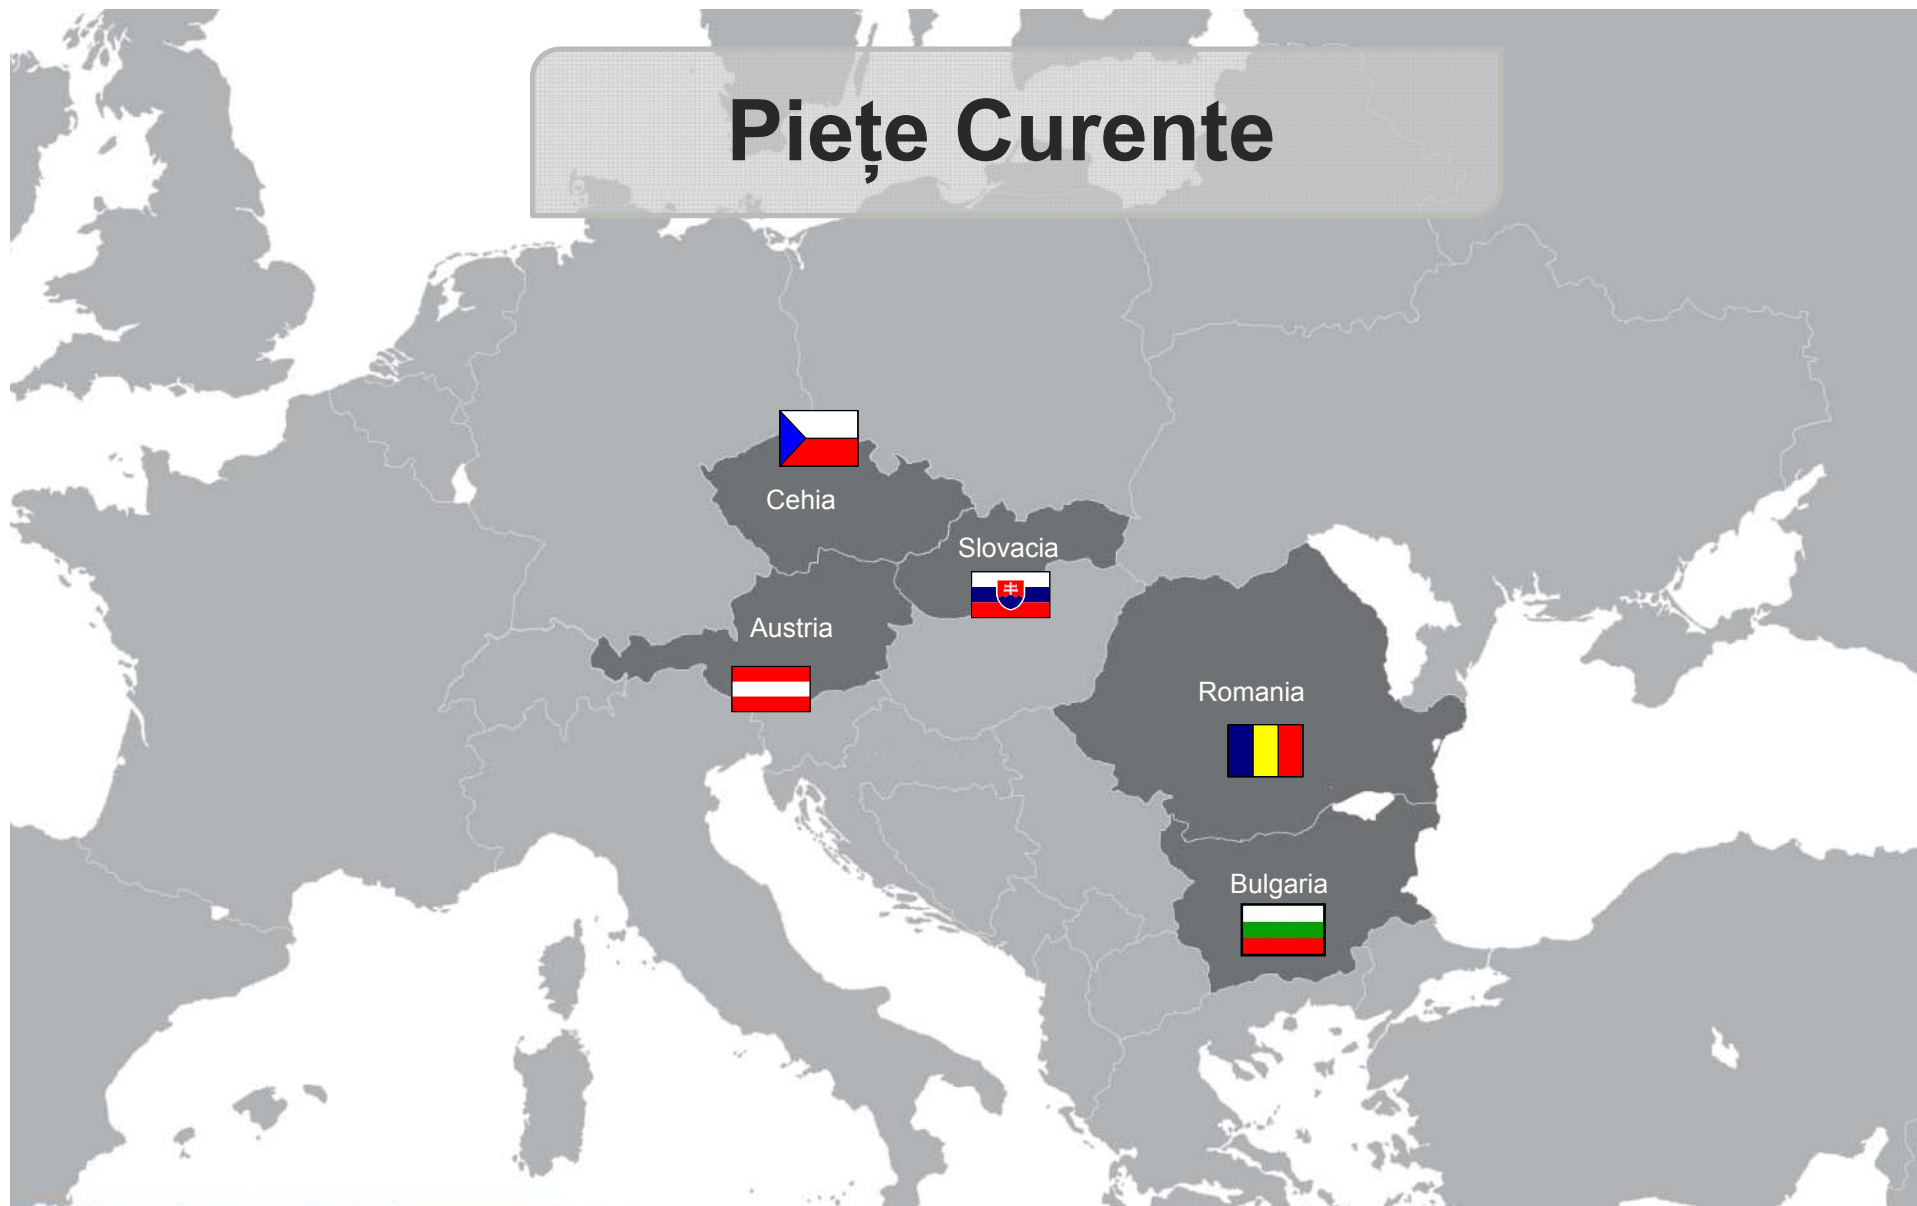

 **BISO**
BULGARIA FOOD
ЗЪРНОБИРАЩА ТЕХНИКА

Винаги с една стъпка напред!

 **BISO**
SCHRATTENECKER
HARVESTING TECHNICS
SLOVAKIA SRO

always one step ahead!

 **BISO**
FARMING
FARM MANAGEMENT

 **BISO**
GREEN ENERGY

Productie

- Echipamente de recoltat
- Pregatirea Solului

- Austria
- Slovacia

Comert

- Romania
- Austria
- Slovakia
- Czech
- Bulgaria

 **BISO** goes Europe

BISO GROUP

 **BISO** goes Europe

Piețe Curente

 **BISO** goes Europe

- Centru de Competenta, Drajna, Jud. Calarasi
- Rosiorii de Vede, Jud. Teleorman
- Lumina, Jud. Constanta
- Roman, Jud. Neamt
- Giurgiu, Jud. Giurgiu
- Buzau, Jud. Buzau
- Timisoara, Jud. Timis
- Ciocarlia, Jud. Ialomita
- Ostrov, Jud. Constanta