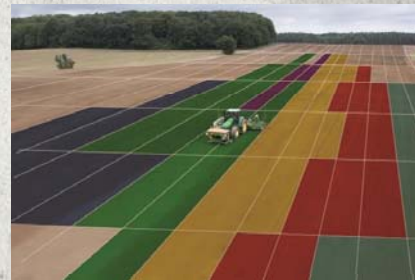

Portofoliul de Produse in România

NUMĂRUL 1 ÎN SISTEME DE MONITORIZARE ȘI DE PRECIZIE - GPS

BISO ROMANIA SRL
TEHNICĂ DE RECOLTAT

mereu un pas înaintea!

Unic distribuitor în România

RAVEN
Ag Leader Technology

OFERIM SEMNAL GPS RTK PENTRU PRECIZIE DE 2 CM

ECONOMIE DE COMBUSTIBIL, TIMP, SOLUȚIE DE ERBICIDAT ȘI FERTILIZARE, SEMINȚE

PACHETE DISPONIBILE DE LA 450 EURO

Sediul Social: Bd. nr. 1, Inelul, nr. 76, Sector 3, București;
Centre de Competențe: Drăneș, A2 Ieșire Km 105, Jud. Gâlârași;
Puncte de lucru: Roșiori de Vede, Jud. Teleorman; Lumina, Jud. Constanța; Roman, Jud. Neamț;
Buzău, Jud. Buzău; Timișoara, Jud. Timiș; Șos. Giurgiu-Ghimpași, km. 12, Jud. Giurgiu
Tel.: +40 34 230 51 04; Fax: +40 34 230 51 05; Mobil: 0754.061.041; 0746.112.457;
E-mail: office@bisoromania.com; Web: www.bisoromania.com; www.biso.at

Cruizer II

BISO goes Europe