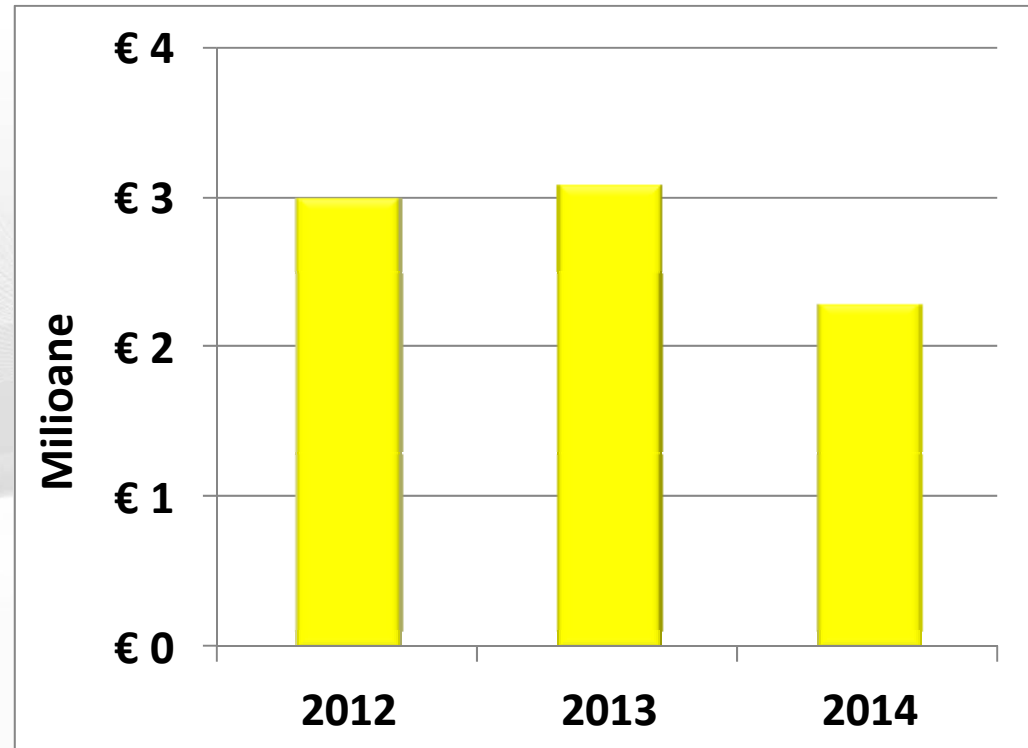

 **BISO** goes Europe

Departamentul de Cercetare și Dezvoltare

Patente

A cunoaste -
Este avantajul
viitorului

 **BISO** goes Europe

Departamentul de Cercetare și Dezvoltare

Costuri

- Lightweight- Producția în Agricultură
- Minimum-Tillage până la 670 HP
- Analiza Solului