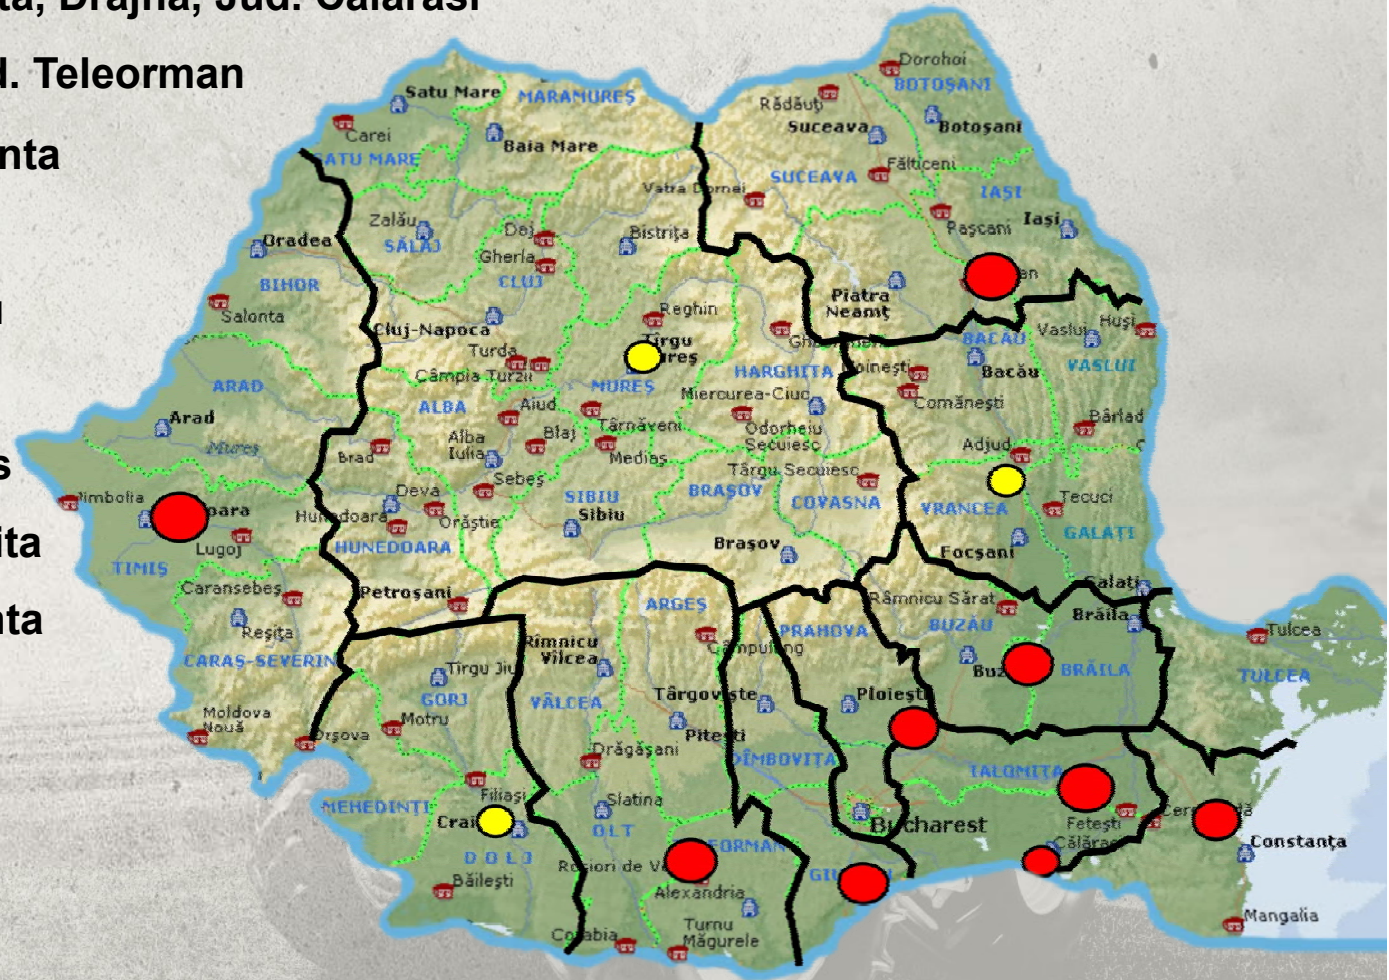

 **BISO**
BULGARIA FOOD
ЗЪРНОБИРАЩА ТЕХНИКА

Винаги с една стъпка напред!

 **BISO**
SCHRATTENECKER
HARVESTING TECHNICS
SLOVAKIA SRO

always one step ahead!

 **BISO**
FARMING
FARM MANAGEMENT

 **BISO**
GREEN ENERGY

Productie

- Echipamente de recoltat
- Pregatirea Solului

- Austria
- Slovacia

Comert

- Romania
- Austria
- Slovakia
- Czech
- Bulgaria

 **BISO** goes Europe

BISO GROUP

 **BISO** goes Europe

Piețe Curente

 **BISO** goes Europe

- Centru de Competenta, Drajna, Jud. Calarasi
- Rosiorii de Vede, Jud. Teleorman
- Lumina, Jud. Constanta
- Roman, Jud. Neamt
- Giurgiu, Jud. Giurgiu
- Buzau, Jud. Buzau
- Timisoara, Jud. Timis
- Ciocarlia, Jud. Ialomita
- Ostrov, Jud. Constanta