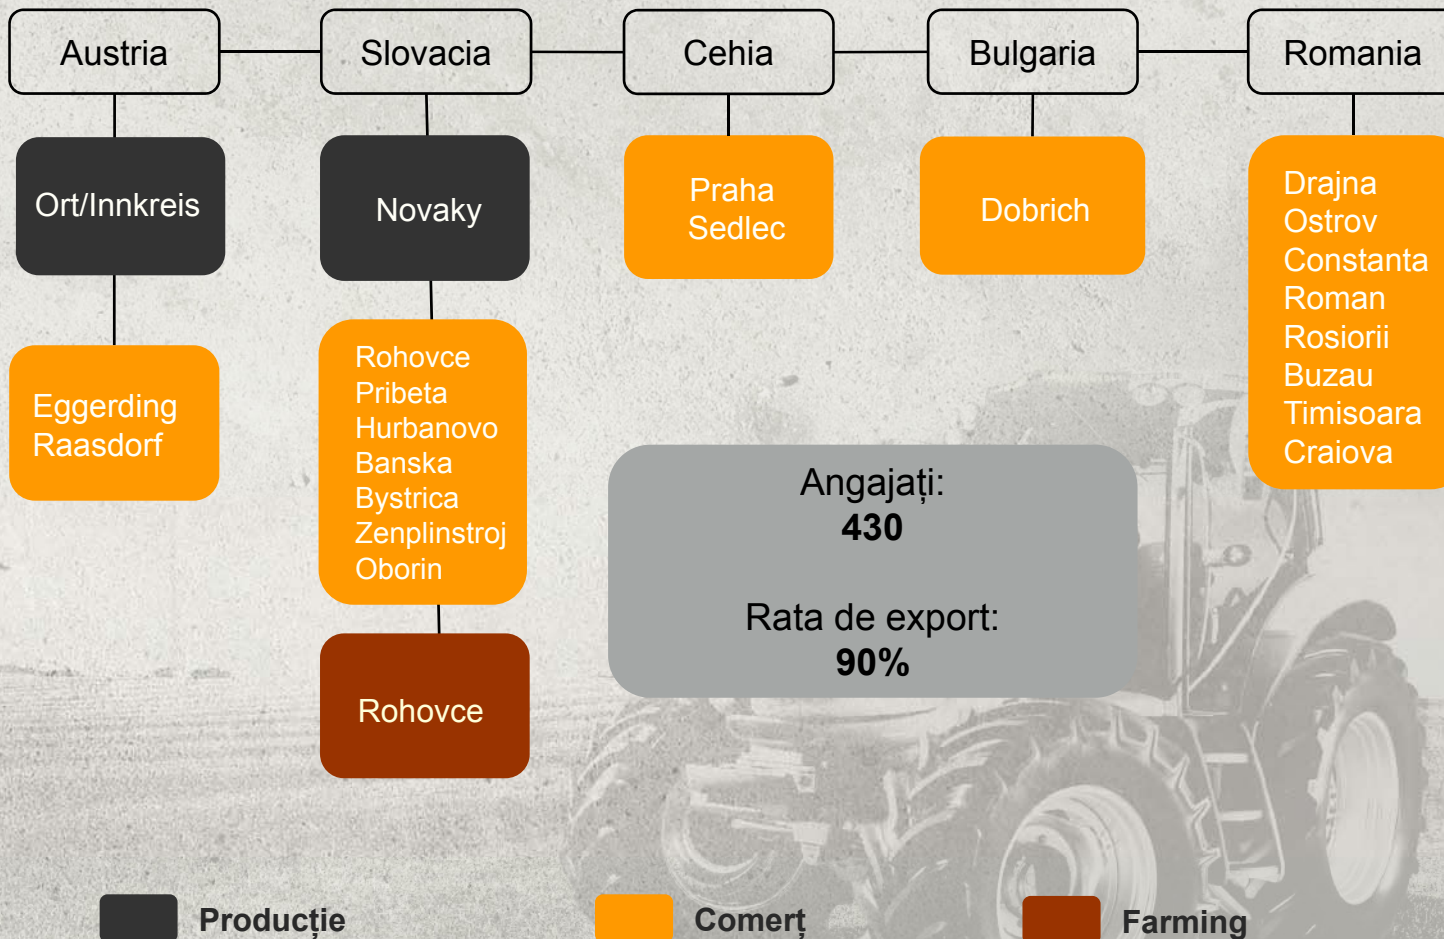

 **BISO**
BULGARIA FOOD
ЗЪРНОБИРАЩА ТЕХНИКА

Винаги с една стъпка напред!

 **BISO**
SCHRATTENECKER
HARVESTING TECHNICS
SLOVAKIA SRO

always one step ahead!

 **BISO**
FARMING
FARM MANAGEMENT

 **BISO**
GREEN ENERGY

Productie

- Echipamente de recoltat
- Pregatirea Solului

- Austria
- Slovacia

Comert

- Romania
- Austria
- Slovakia
- Czech
- Bulgaria

 **BISO** goes Europe

BISO GROUP

 **BISO** goes Europe