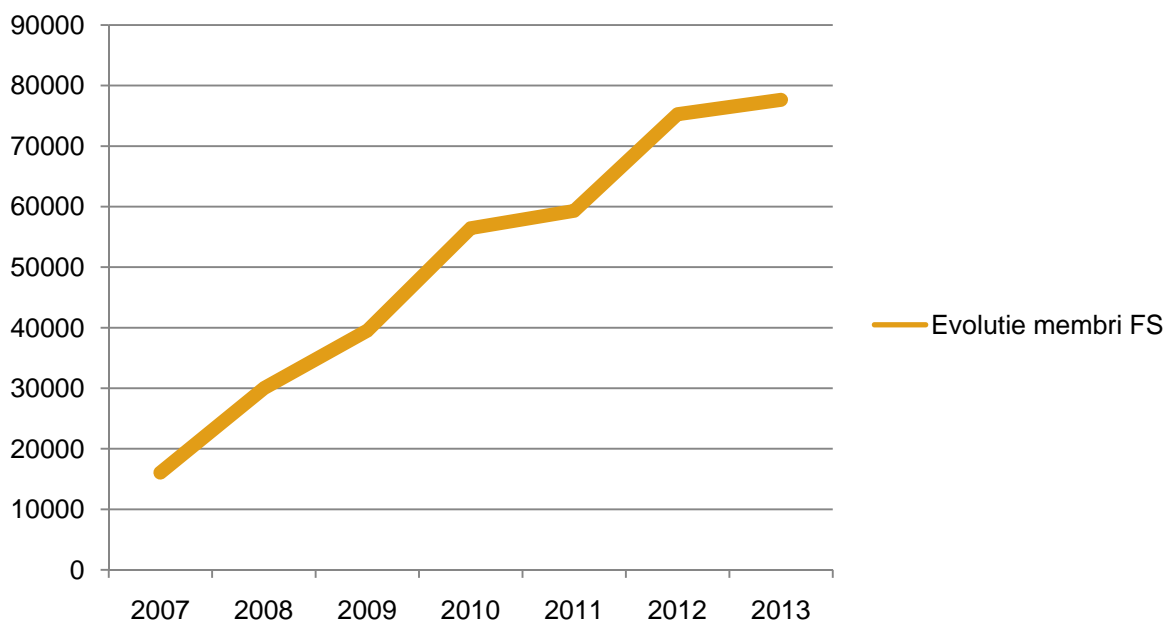

A. Informație

- **79.843** utilizatori înregistrați
- **35.988** abonați la newsletter,
- **454.486** afișări/lună,
- Record vizitatori unici/zi: **7.719**
- Cei mai mulți utilizatori provin din mediul IMM, autorități locale și consultanță

Membri fonduri-structurale.ro

INFORMAȚIE
CONSULTANȚĂ
TRAINING
în sprijinul ideii tale!